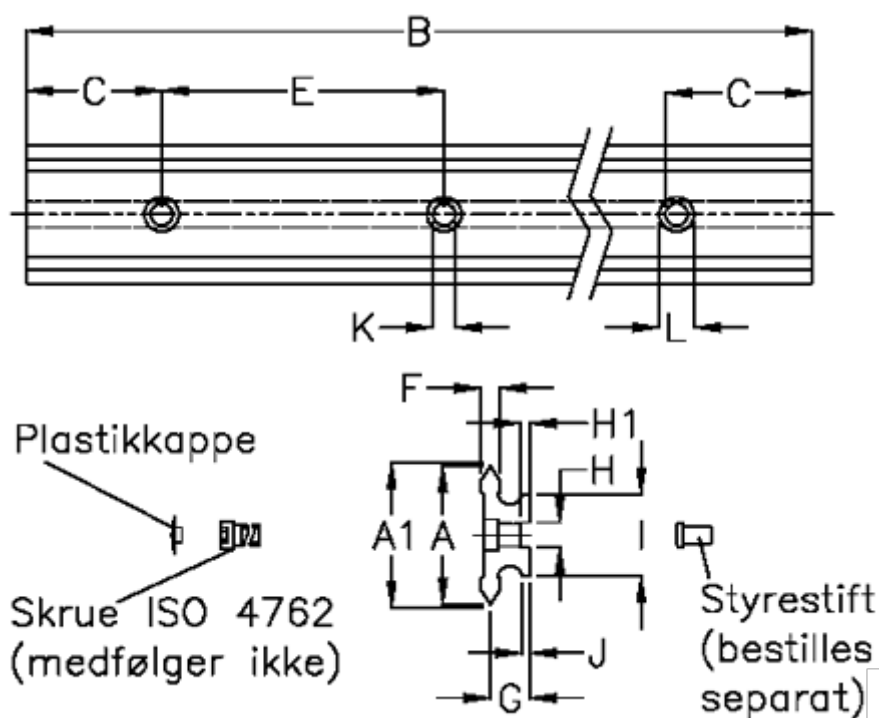

Varenummer: 059101266
 Beskrivelse: Hepco SL2 profilskinne
 SS NMS12-266

Mål

A	= 12	G = 6.2	vægt kg/1000 = 440
A1	= 12.37	H = 4	
B	= 266	H1 = 1.8	
C	= 20.5	I = 8.5	
E	= 45	J = 1.7	
F	= 3.0	K = 3.5	
For leje	= 13	L = 6 x 3	
For styrestift = 4		M = -	